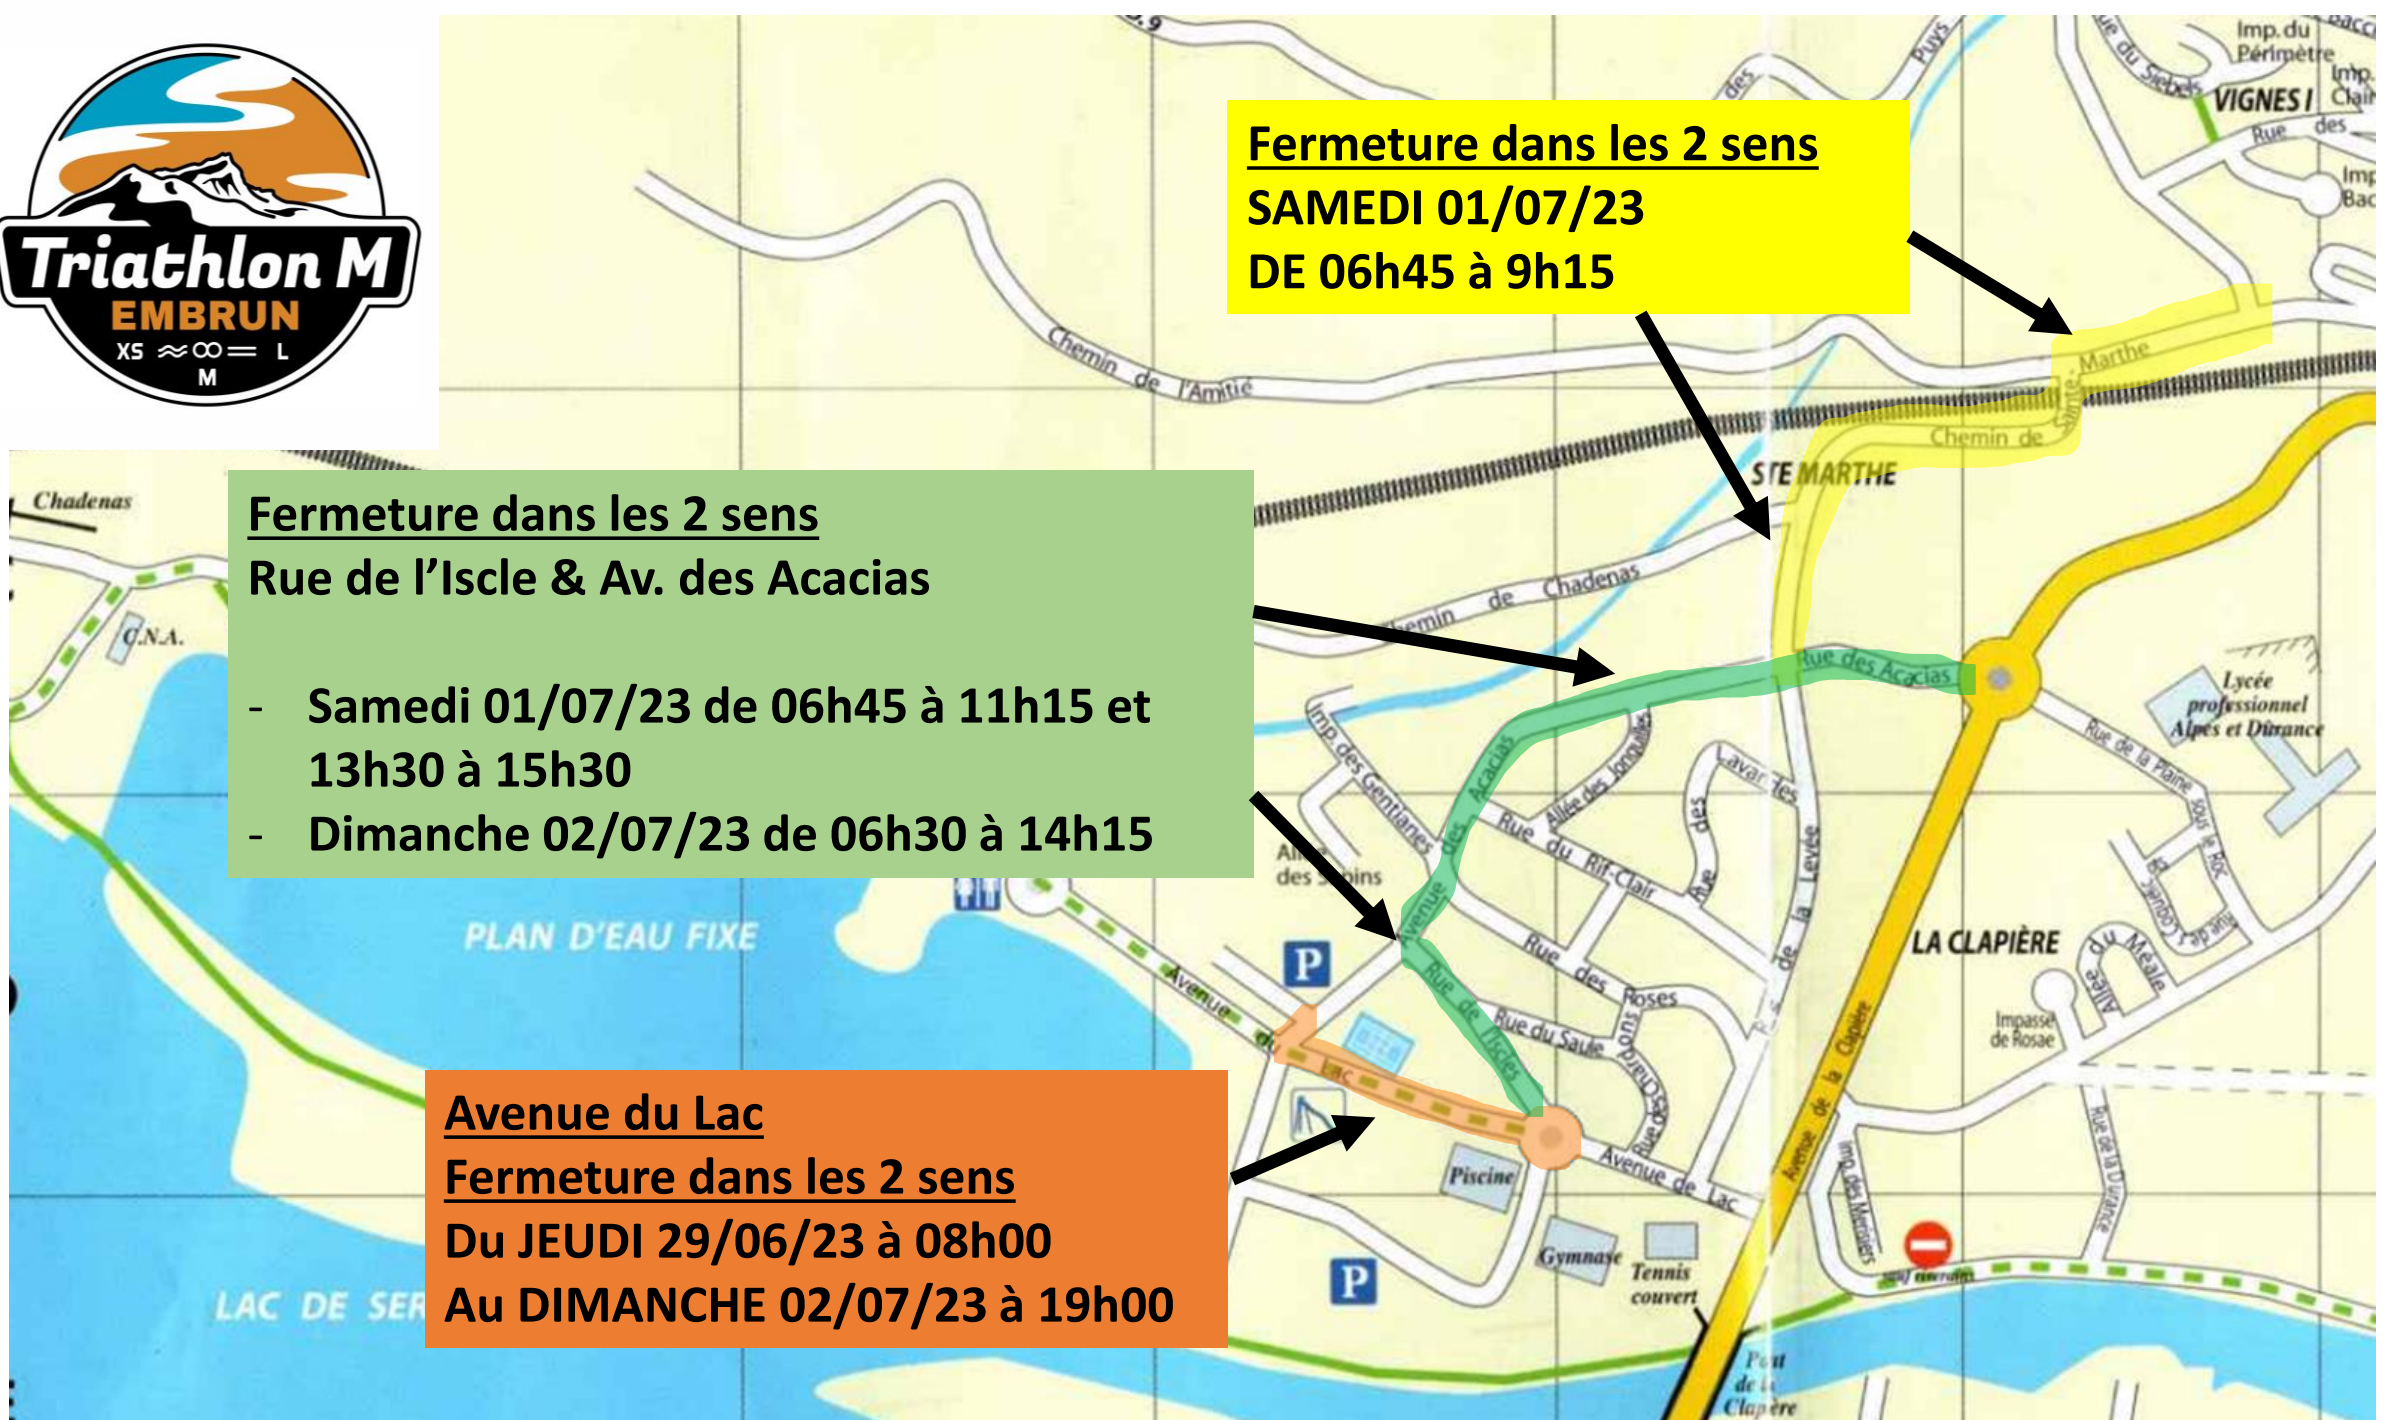

**Fermeture dans les 2 sens**  
**SAMEDI 01/07/23**  
**DE 06h45 à 9h15**

**Fermeture dans les 2 sens**  
**Rue de l'Isclé & Av. des Acacias**

- Samedi 01/07/23 de 06h45 à 11h15 et 13h30 à 15h30
- Dimanche 02/07/23 de 06h30 à 14h15

**Avenue du Lac**  
**Fermeture dans les 2 sens**  
**Du JEUDI 29/06/23 à 08h00**  
**Au DIMANCHE 02/07/23 à 19h00**

**Fermeture dans les 2 sens de circulation:**  
**Samedi 01/07/23 de 13h30 à 15h30**