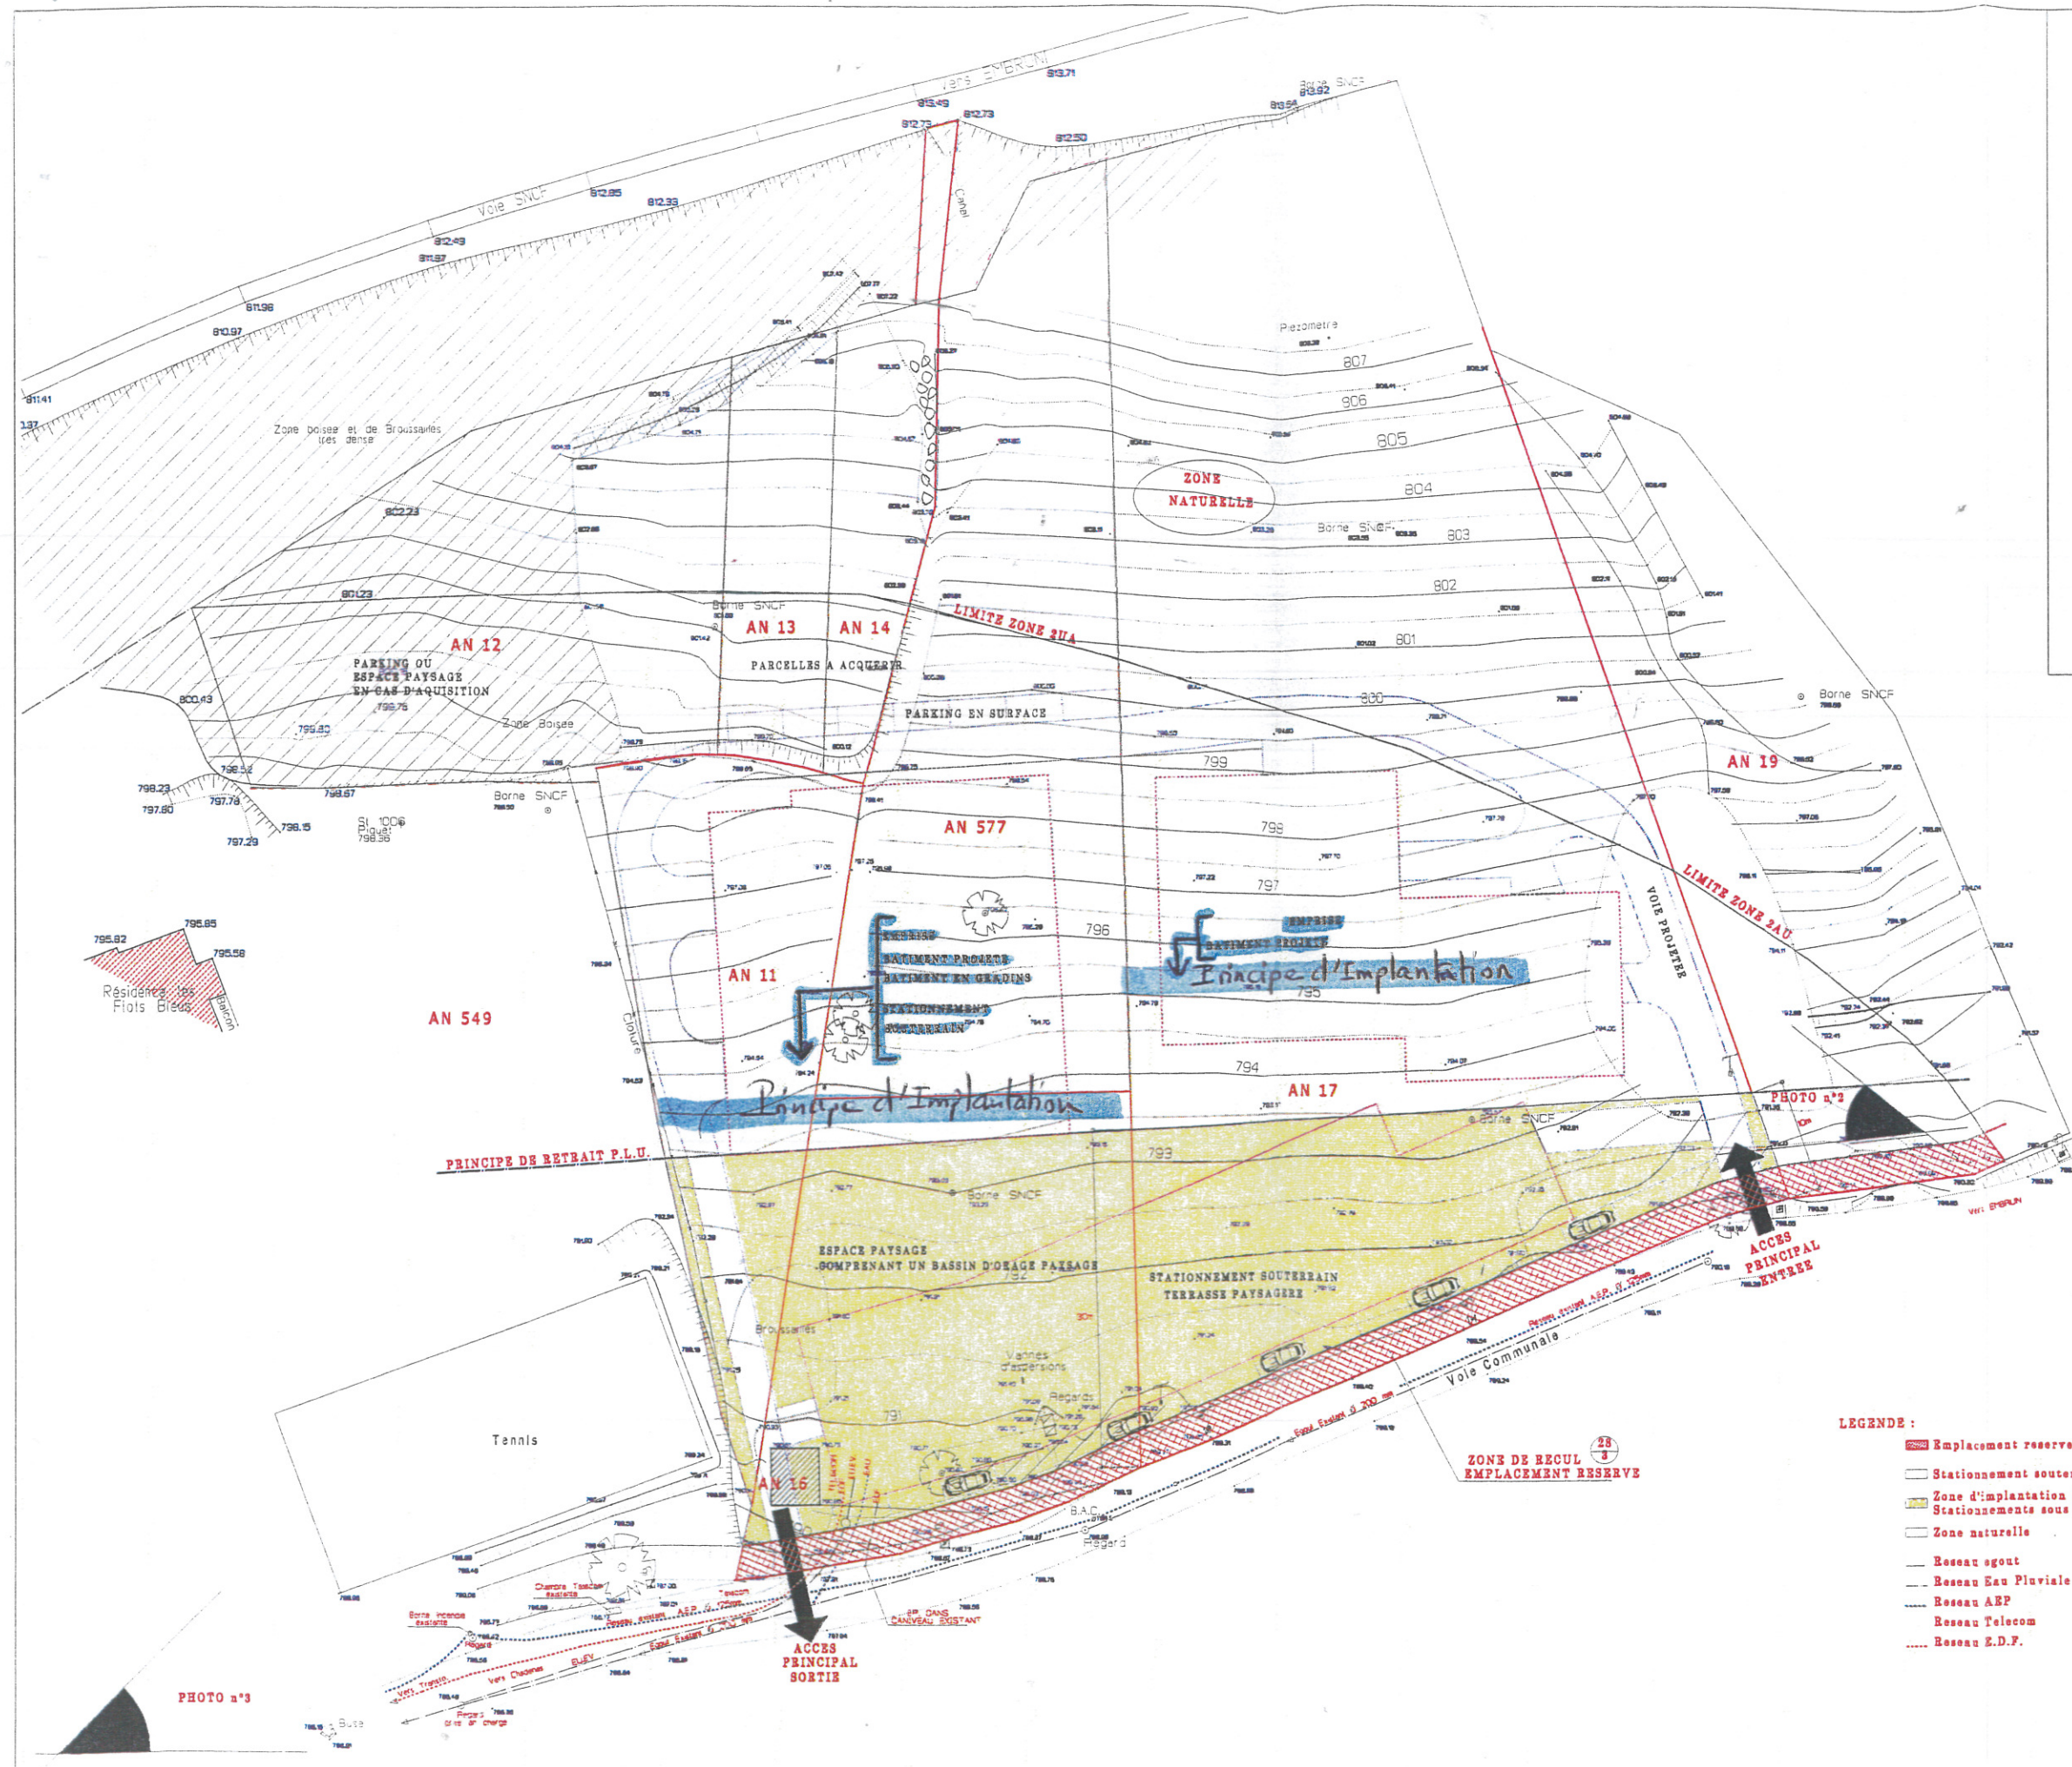

**PROJET D'AMENAGEMENT
 ZONE 2AU LA FROZANE**

Lieudit "La Frozane"
 05200 EMBRUN

ÉCHELLE 1/5000	LA 17 NOVEMBRE 2007	DESIGN
DESIGNER M. IACONO	VERIFIÉ LE	PLAN
DATE	14 10 Décembre 2007	NUMÉRO
		01
		A

**SCHEMA DE LA
 ZONE 2AU**

- LEGENDE:**
- Emplacement réserve
 - Stationnement souterrain - Espace vert
 - Zone d'implantation des bâtiments
 - Stationnements sous bâtiments et en bordure des voisines internes
 - Zone naturelle
 - Réseau égout
 - Réseau Eau Pluviale
 - Réseau ABP
 - Réseau Telecom
 - Réseau E.D.F.

PHOTO n°3

PHOTO n°1

PHOTO n°2