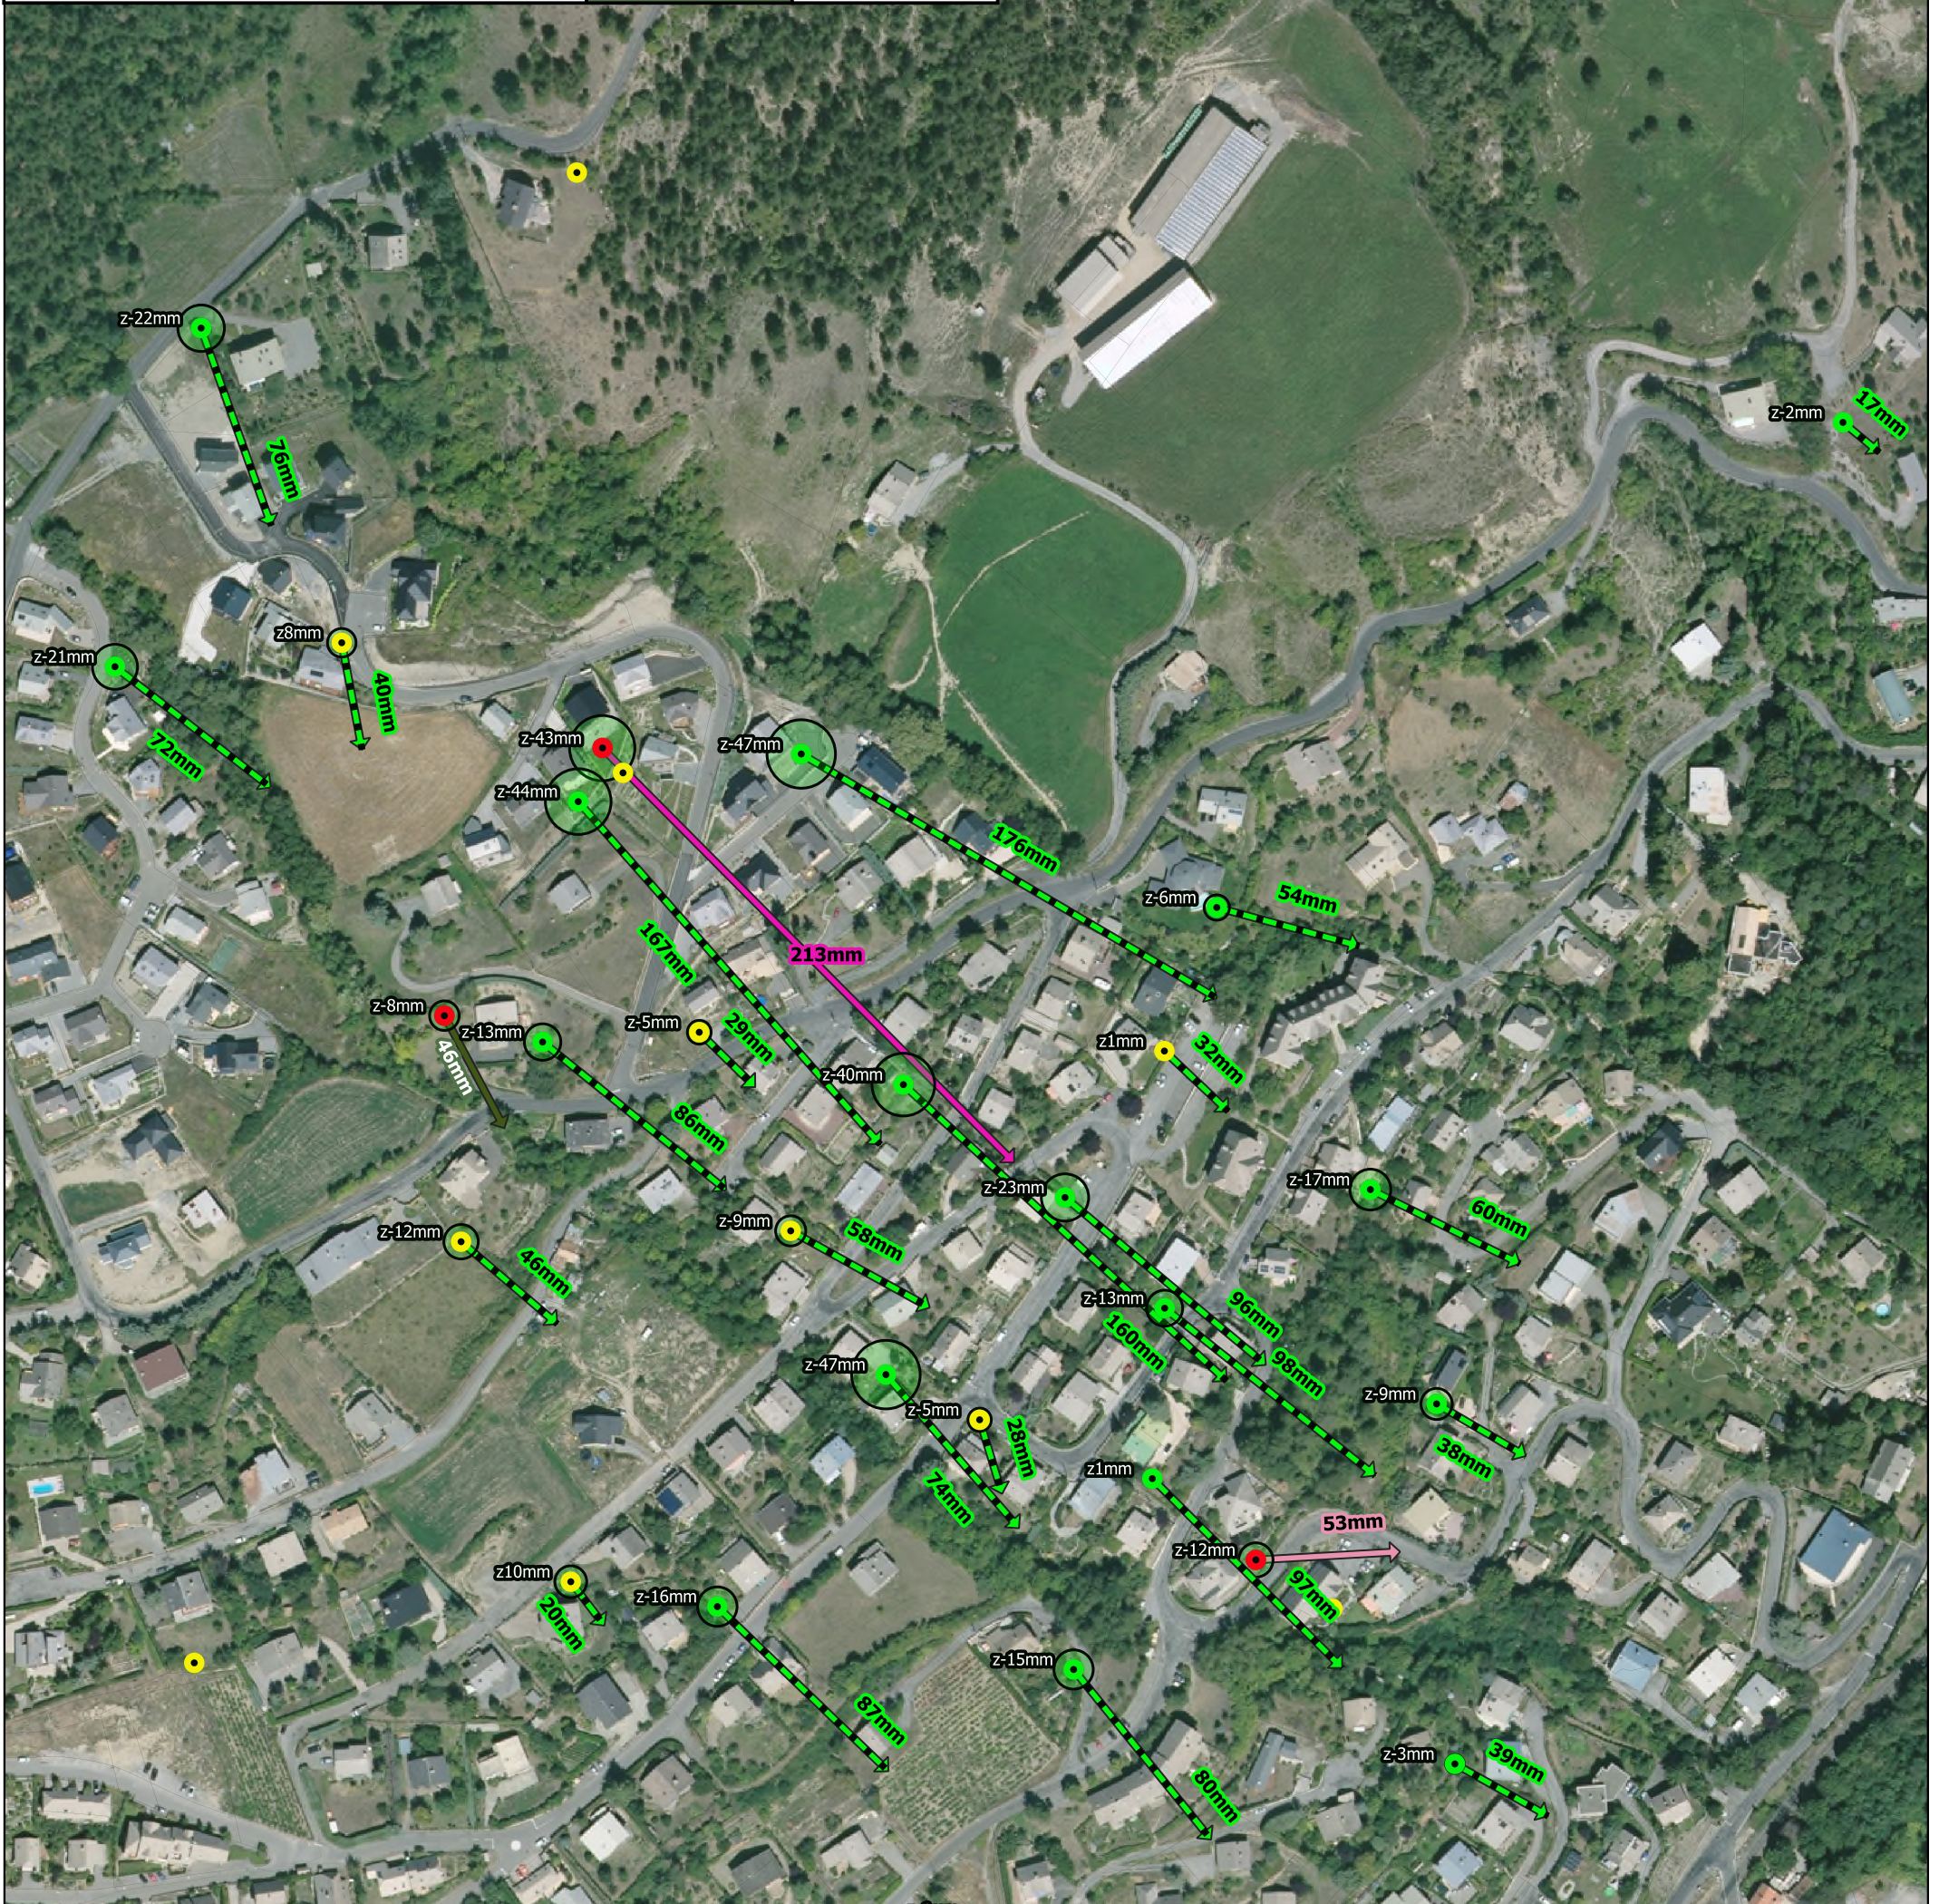

Commune d'Embrun - glissement de terrain de la Bellotte

Cartographie des déplacements du réseau GEOCUBE

Actualisée le :

31/12/2021

Légende :

déplacements 1er trim 2022	→ 30/05/2021
28/02/2022 - déplacement en Z	→ 30/04/2021
28/02/2022 - valeur déplacement	
31/01/2022	
déplacements 4ème trim 2021	
● 31/12/2021 - déplacement en Z	déplacements 1erTrim2021
→ 31/12/2021-valeurs déplacement	→ 31/03/2021-valeurs déplacement
→ 01/12/2021	→ 28/02/2021
→ 30/10/2021	→ 30/01/2021
déplacements 3ème trim 2021	déplacements fin 2020
→ 30/09/2021-valeurs déplacement	→ 30/12/2020-valeurs déplacement
→ 30/08/2021	→ 30/11/2020
→ 30/07/2021	→ 30/10/2020
	→ 30/09/2020
déplacements 2ème trim 2021	Situation Géocubes
→ 30/06/2021-valeurs déplacement	● Géocube déplacé
	● géocube installation 2020
	● géocube installation 2021
	□ Parcelles