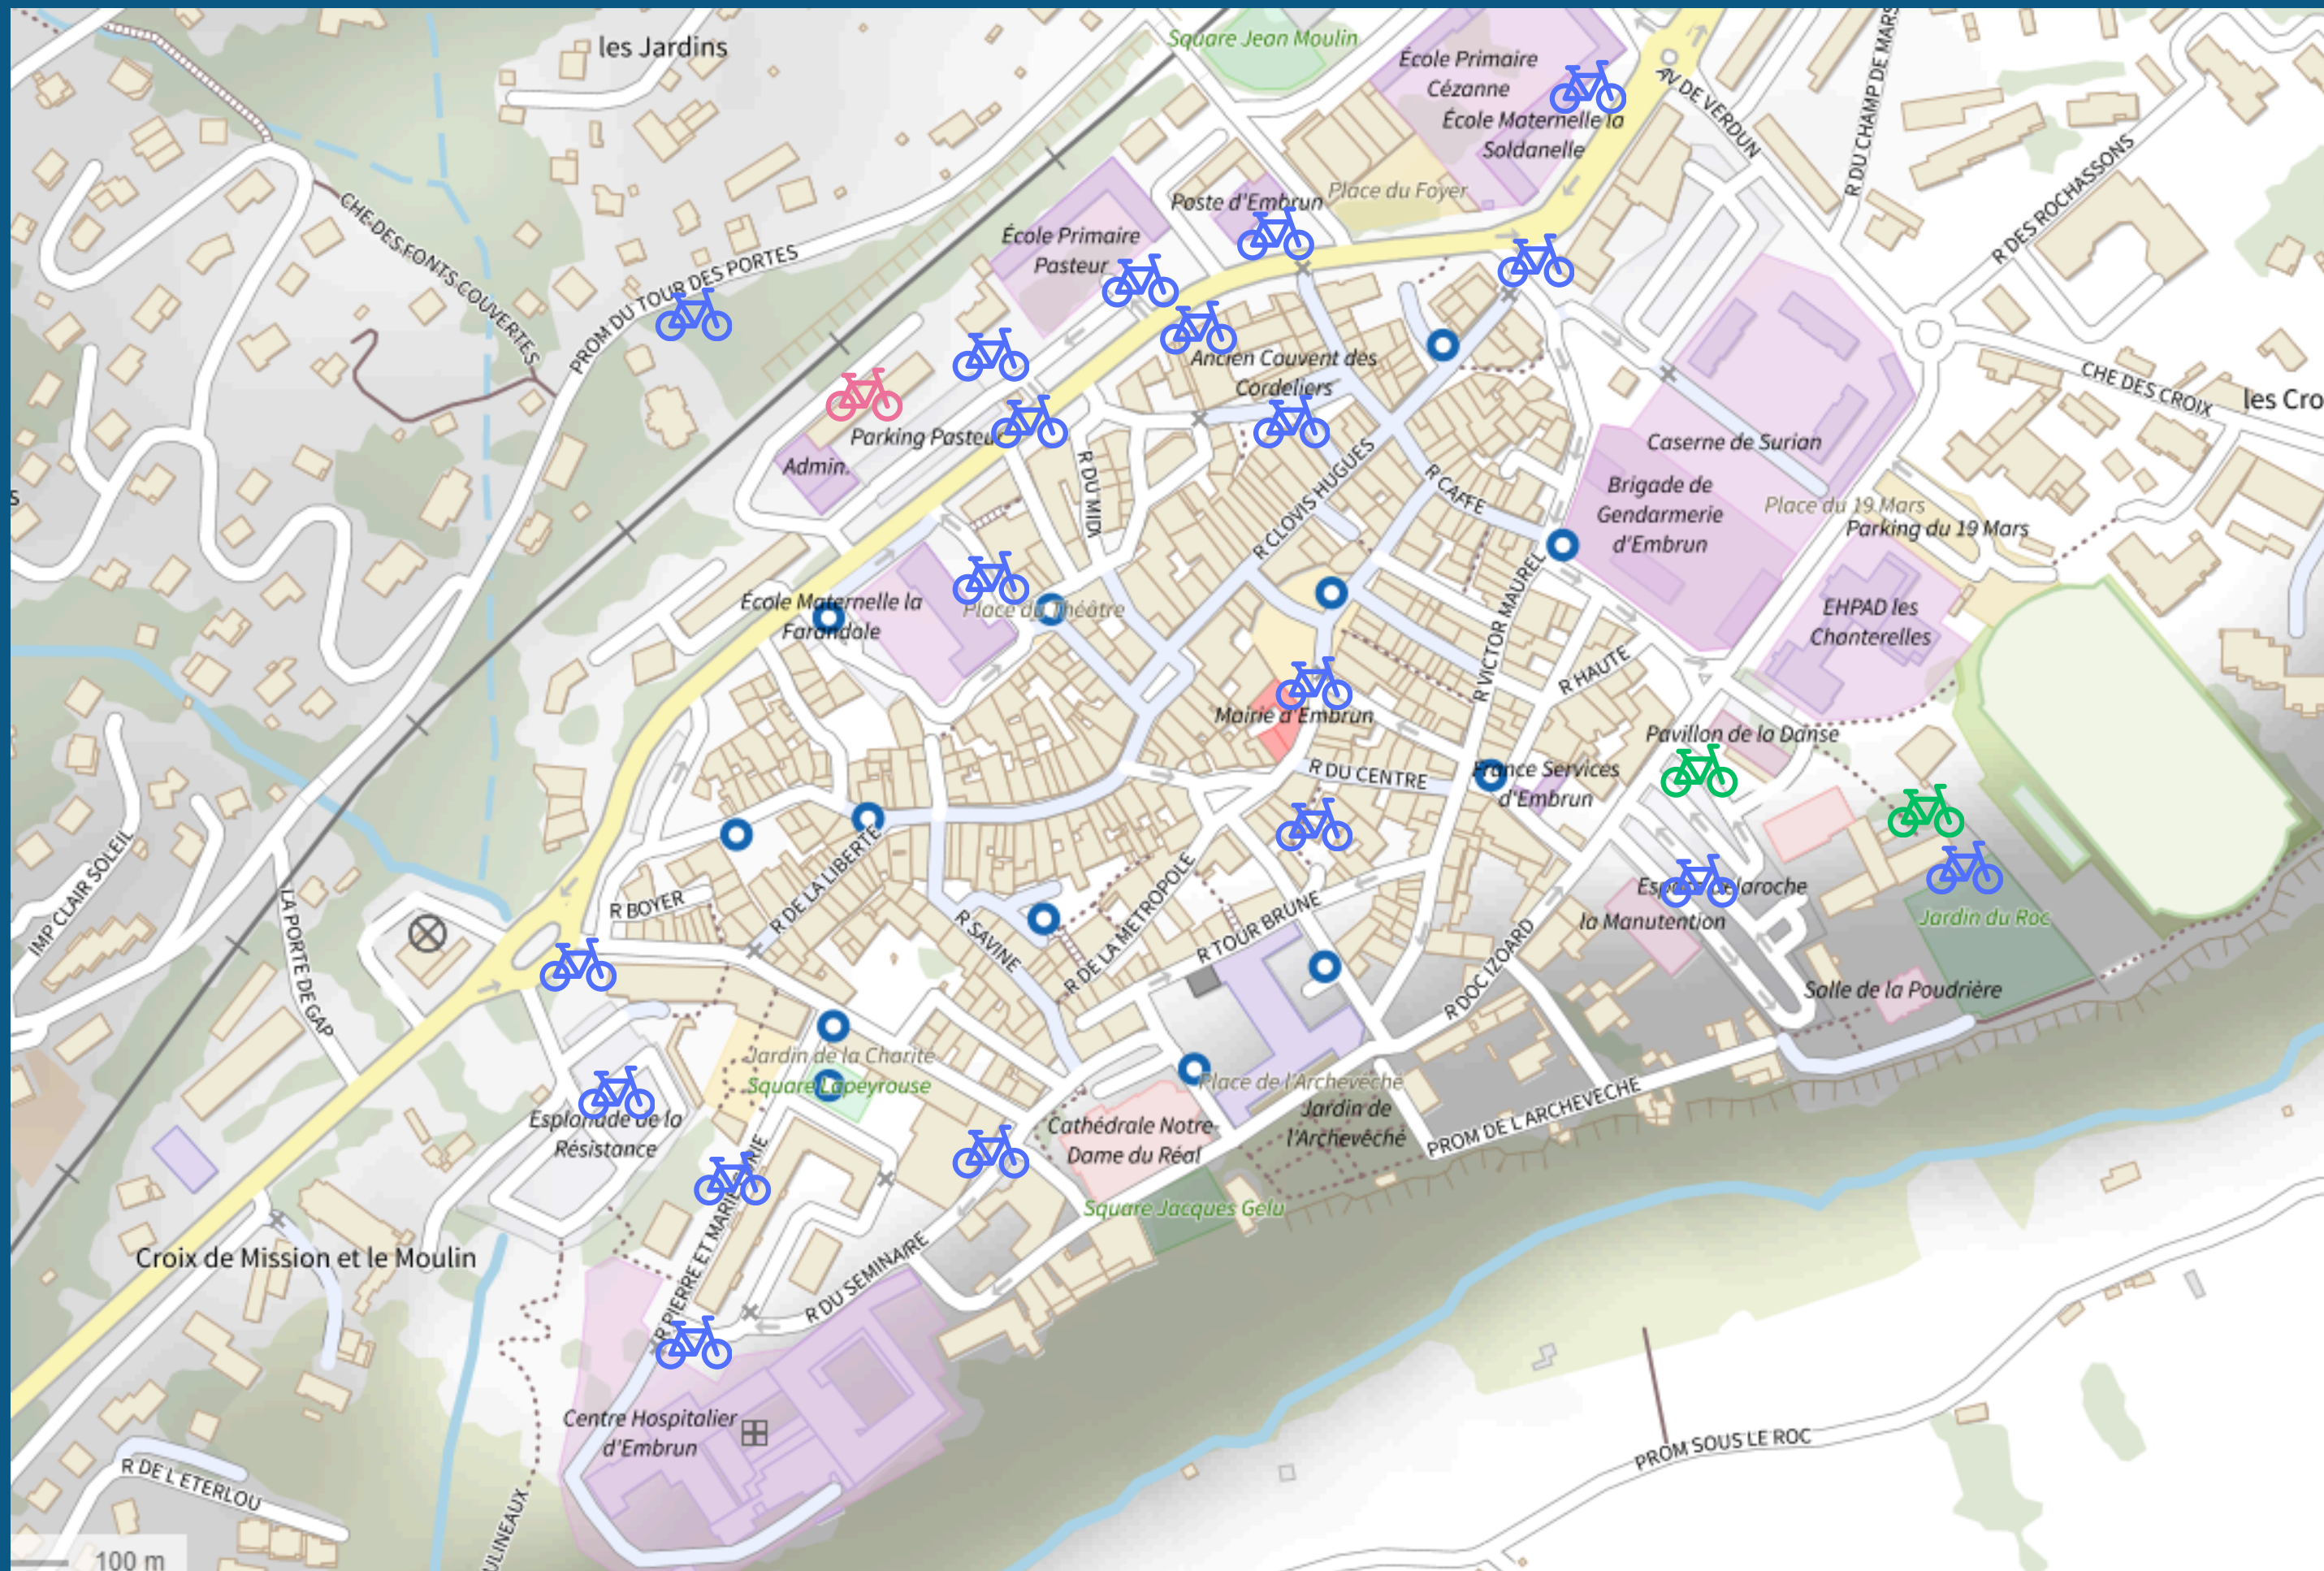

## " Où garer son vélo" Secteur Gare

## “ Où garer son vélo” Secteur Centre

## “ Où garer son vélo” Secteur Plan d'eau

### Légende

-  Racks à vélos
-  Stationnement sécurisé gratuit
-  Stationnement sécurisé payant
-  Borne de recharge
-  Station lavage / gonflage
-  A venir en 2026