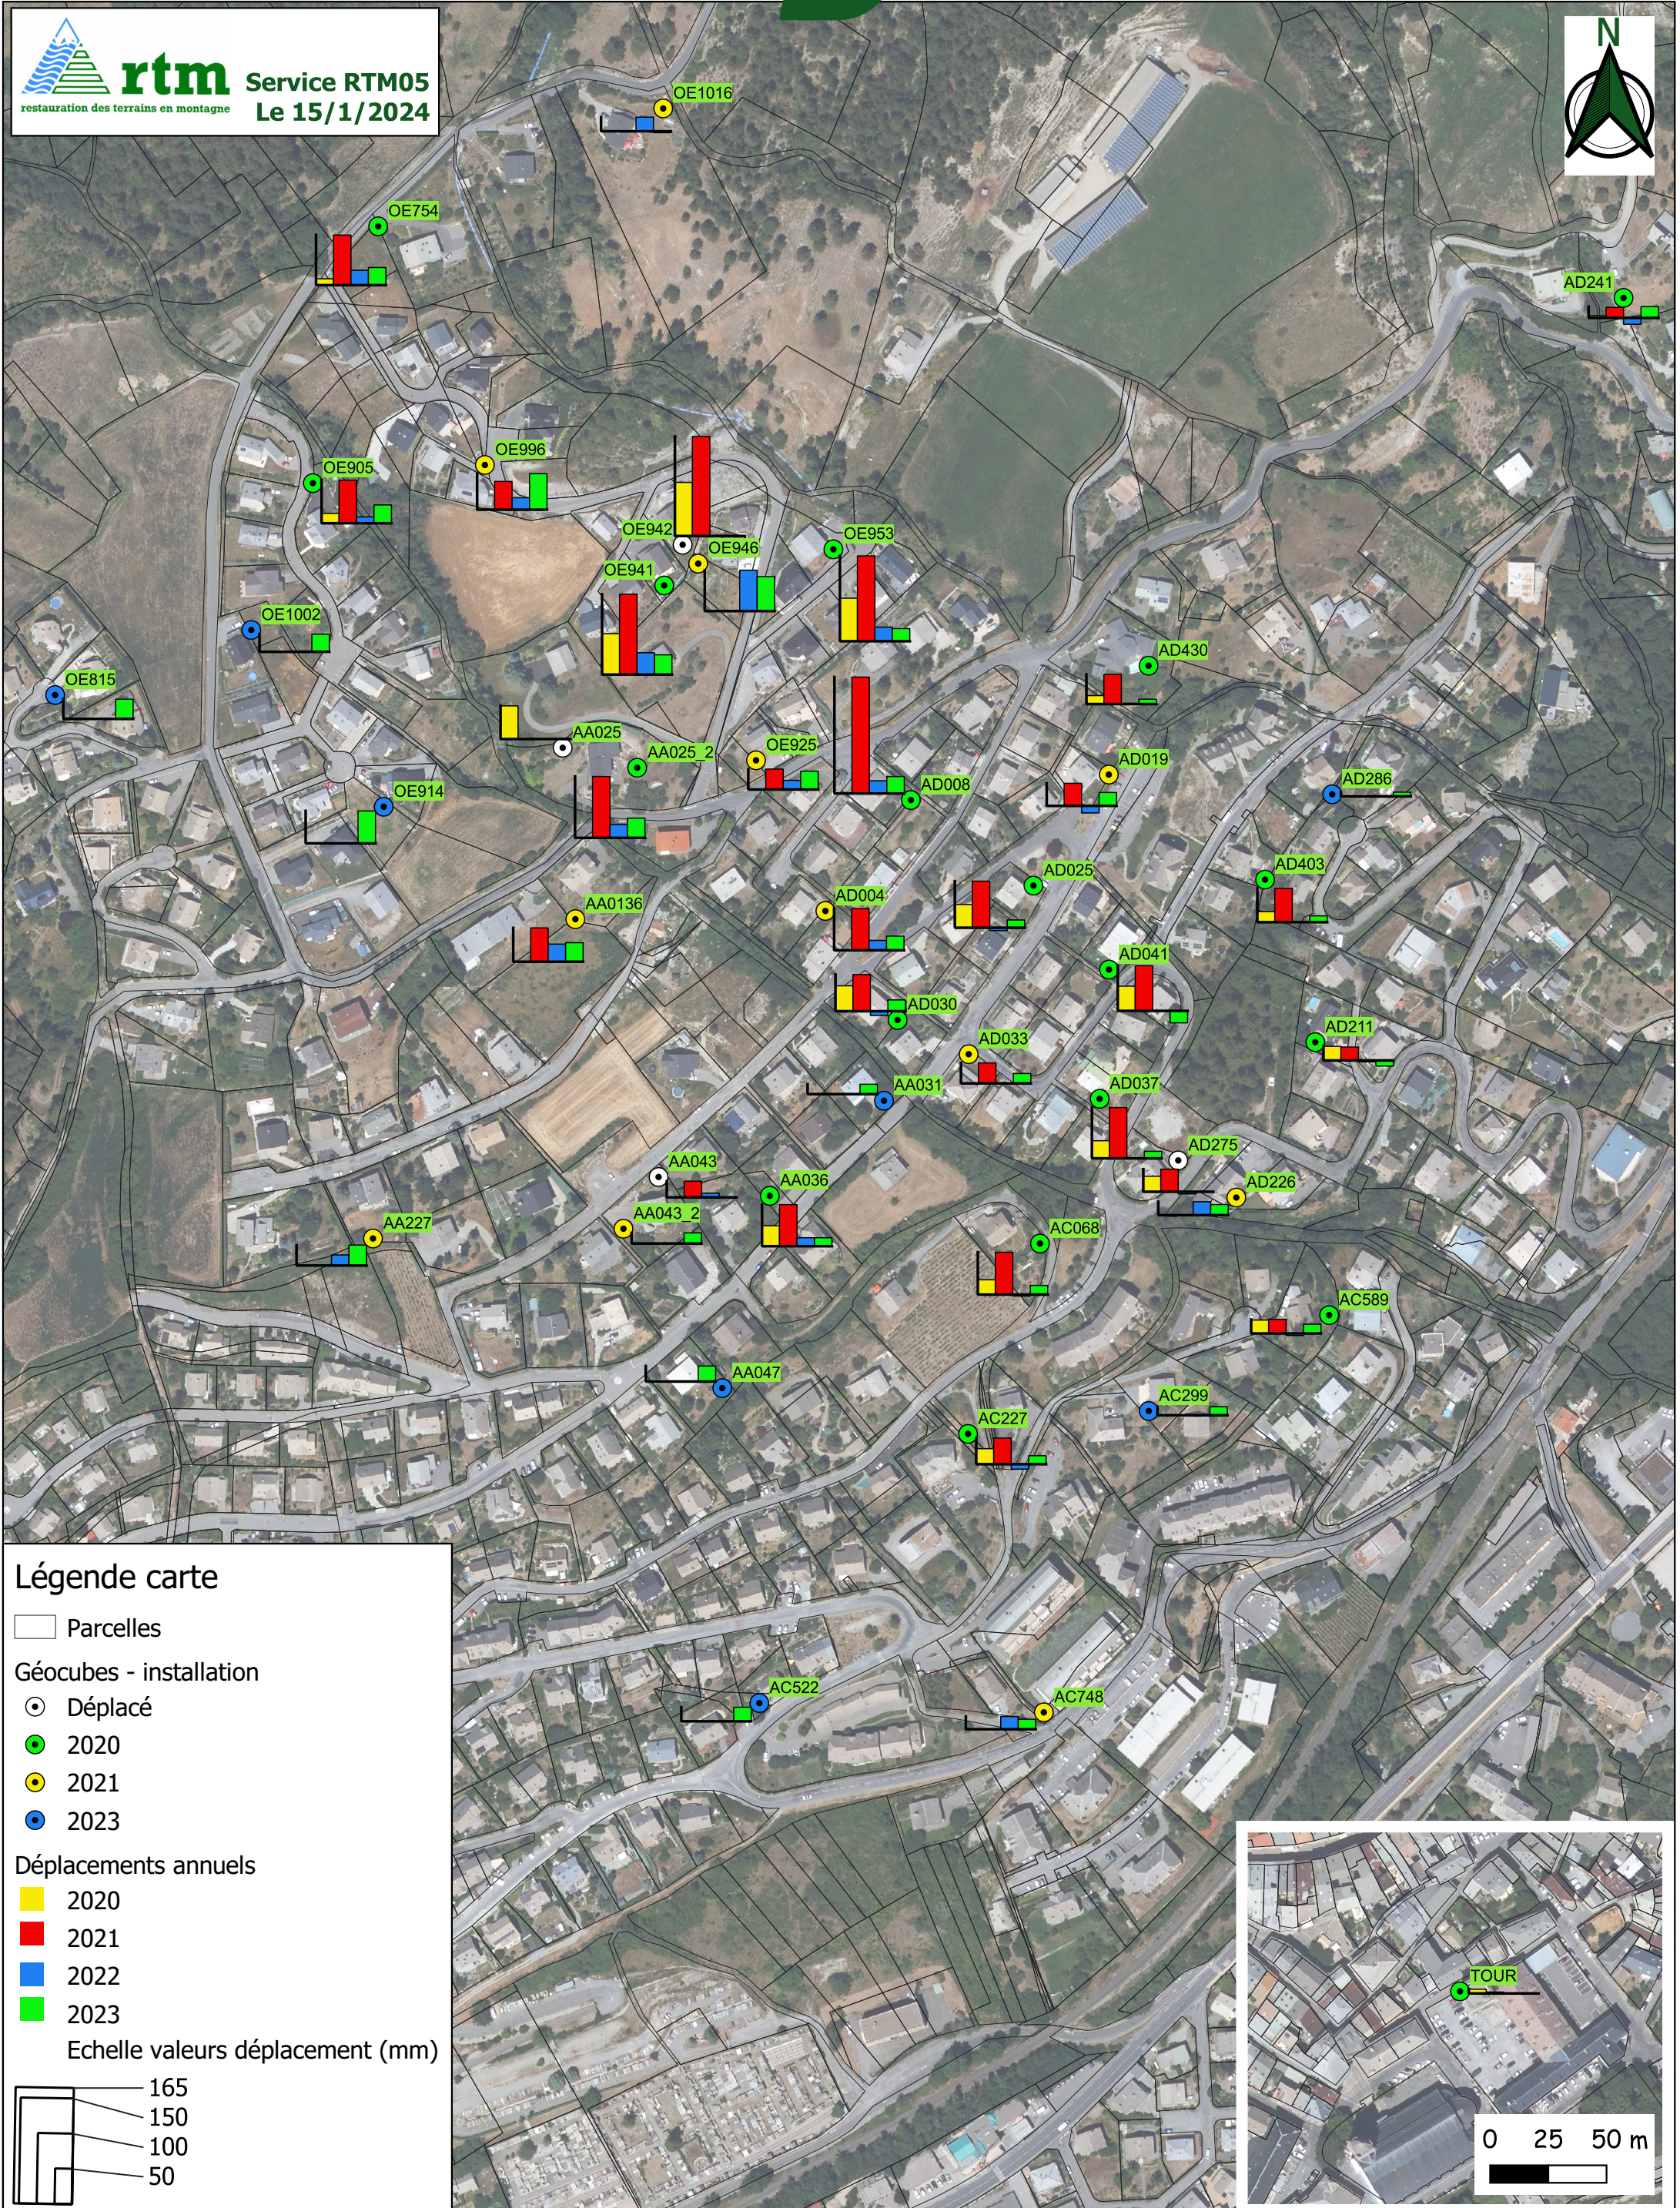

 **rtm** Service RTM05  
restauration des terrains en montagne Le 15/1/2024

Légende carte

Parcelles

Géocubes - installation

○ Déplacé

● 2020

● 2021

● 2022

Déplacements annuels

■ 2020

■ 2021

■ 2022

■ 2023

Echelle valeurs déplacement (mm)