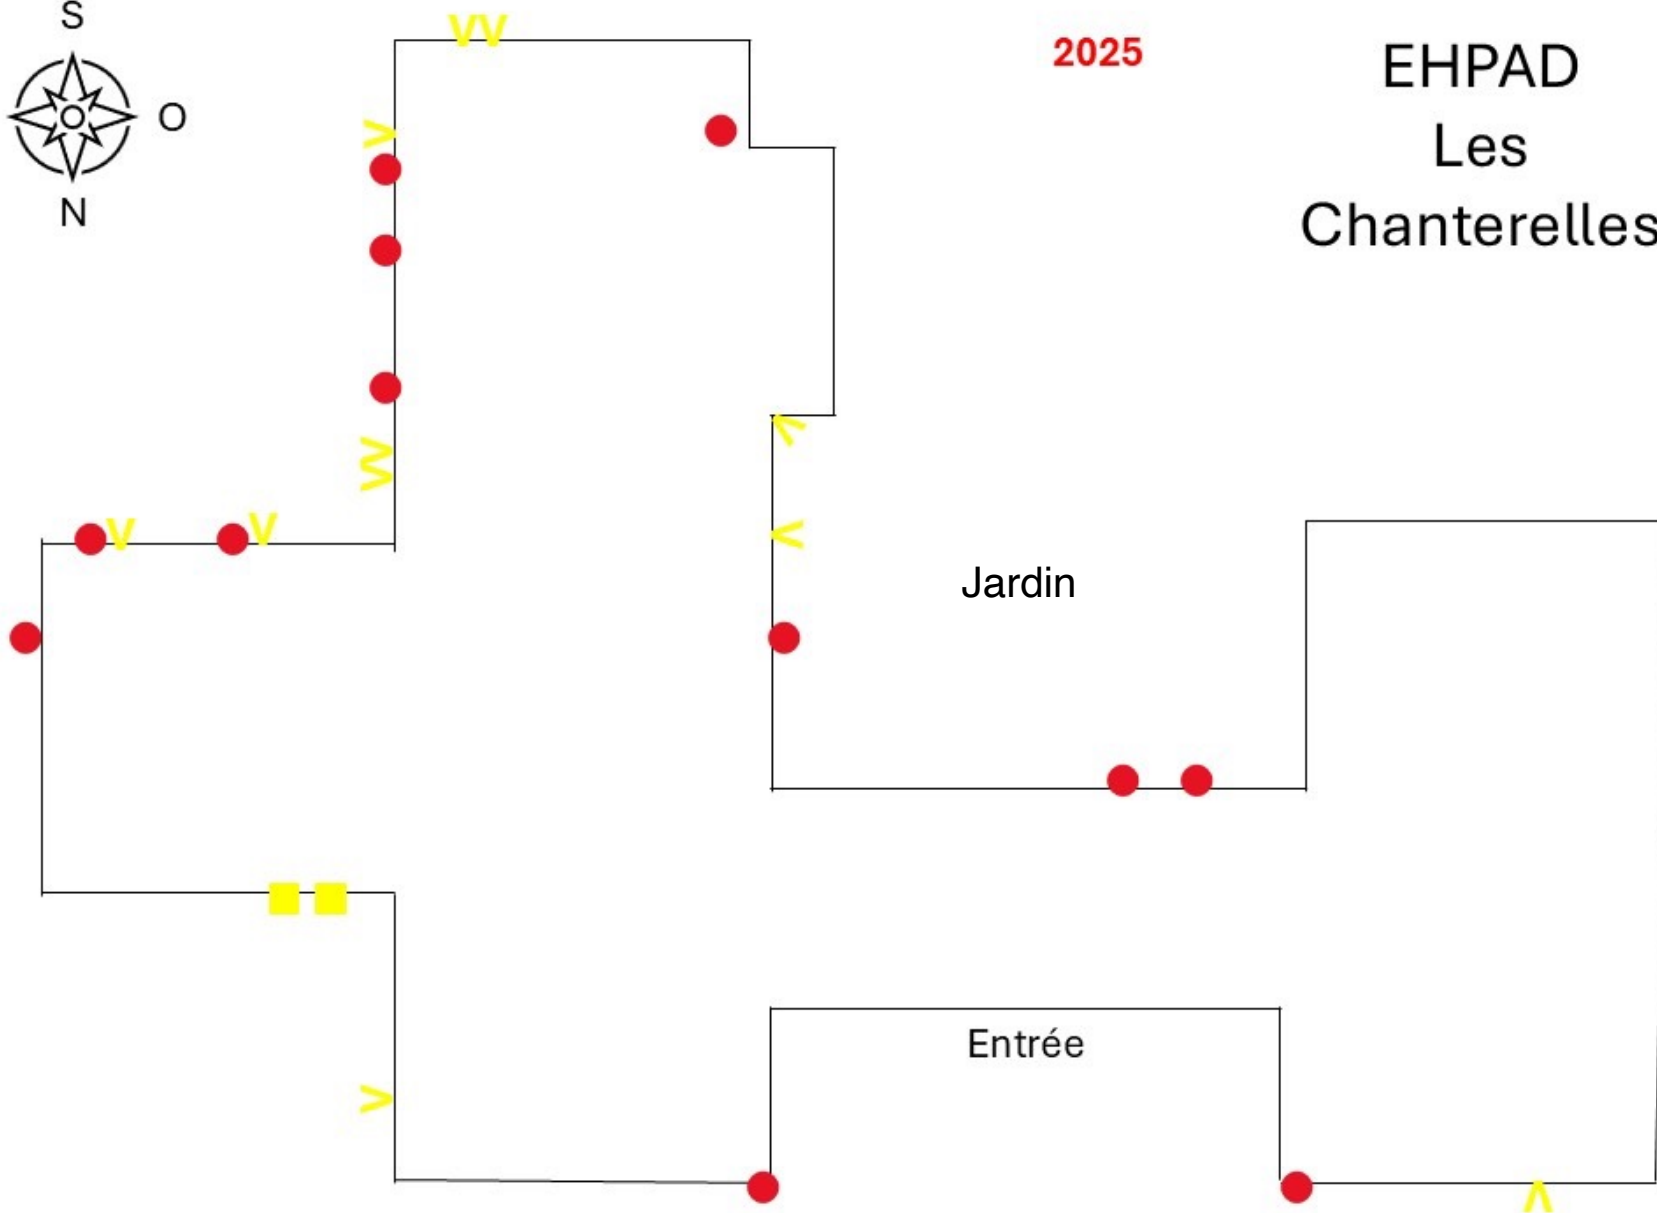

2025

EHPAD
Les
Chanterelles