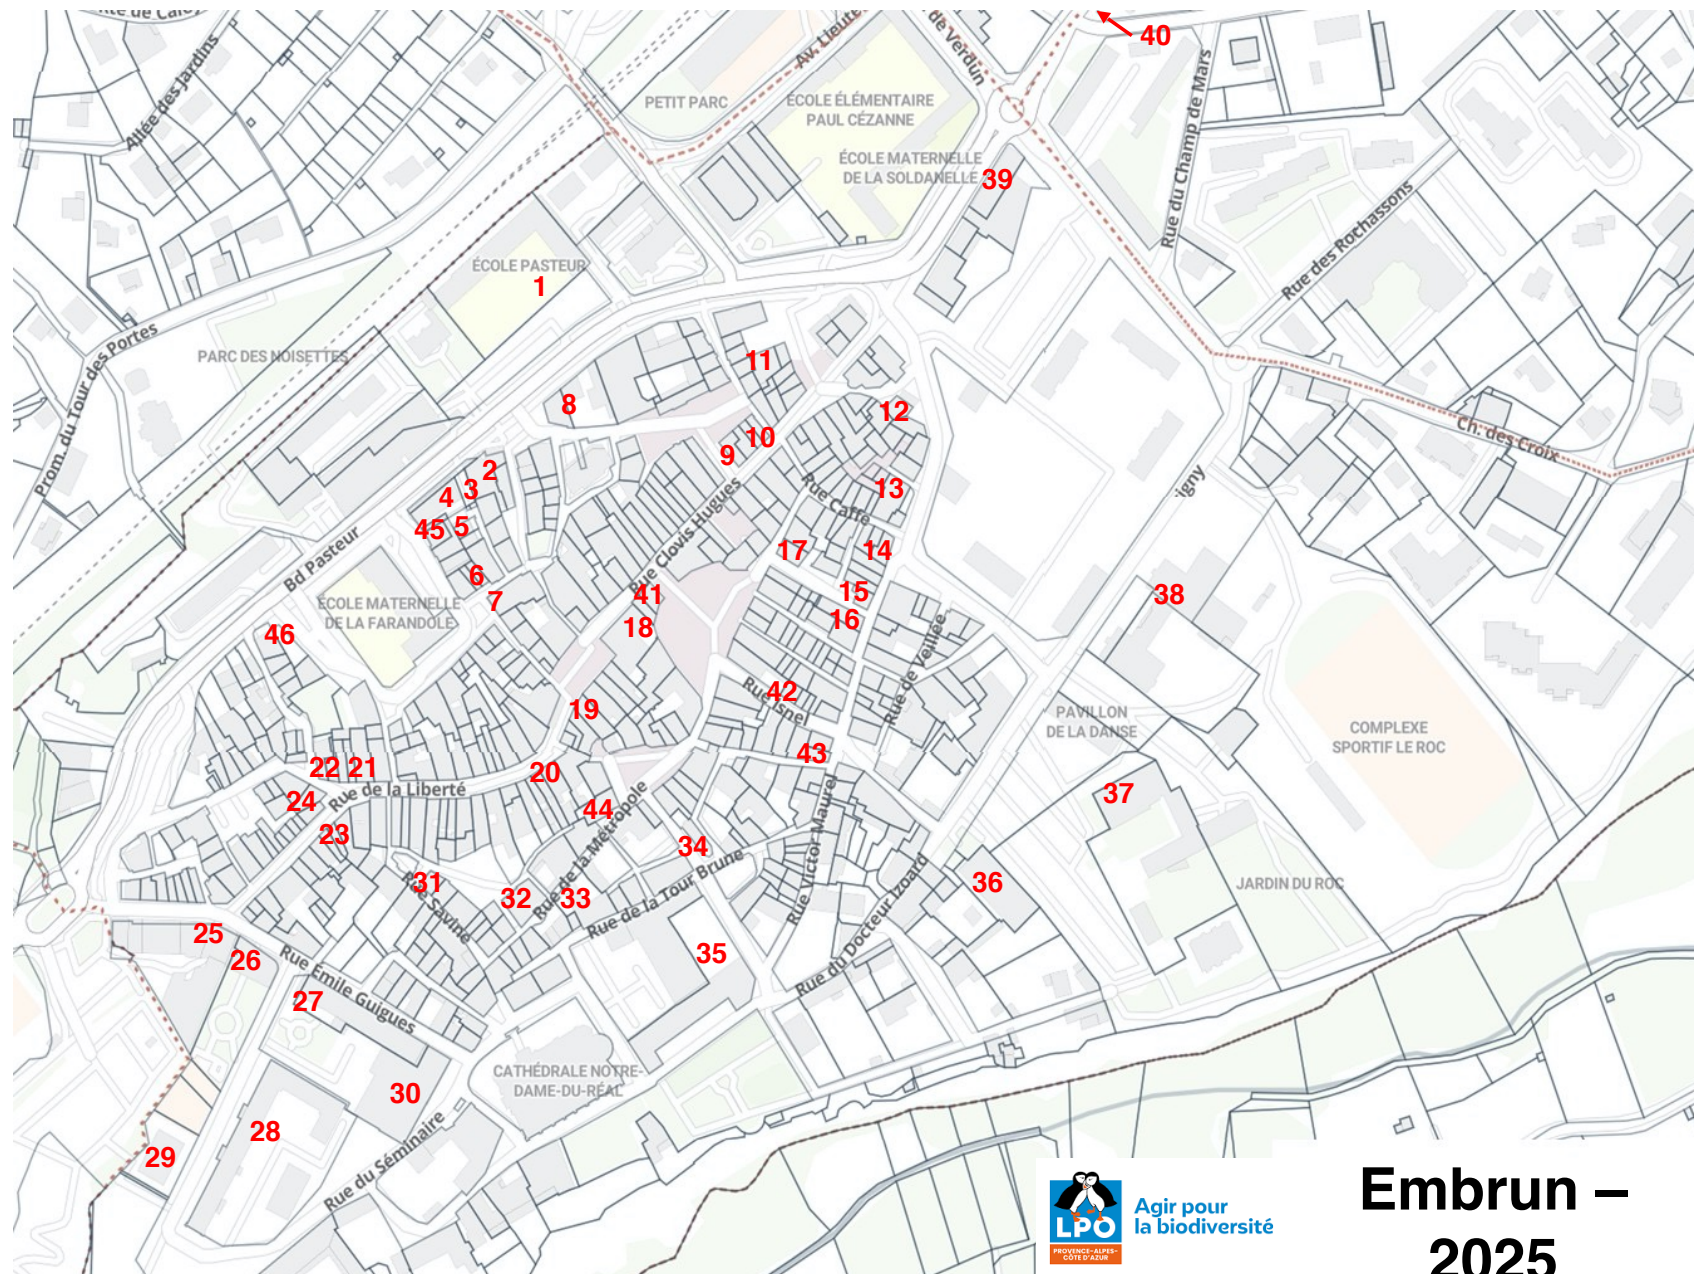

Carte interactive de recensement des nids d'hirondelles et de martinets EMBRUN - 2025

Agir pour
la biodiversité

PROVENCE-ALPES-
CÔTE D'AZUR

Merci de cliquer sur l'écran pour accéder à la carte

Merci de cliquer sur un numéro ci-dessous pour accéder à la photo du site

- | | | | | |
|----|----|----|----|----|
| 1 | 2 | 3 | 4 | 5 |
| 6 | 7 | 8 | 9 | 10 |
| 11 | 12 | 13 | 14 | 15 |
| 16 | 17 | 18 | 19 | 20 |
| 21 | 22 | 23 | 24 | 25 |
| 26 | 27 | 28 | 29 | 30 |
| 31 | 32 | 33 | 34 | 35 |
| 36 | 37 | 38 | 39 | 40 |
| 41 | 42 | 43 | 44 | 45 |
| 46 | | | | |