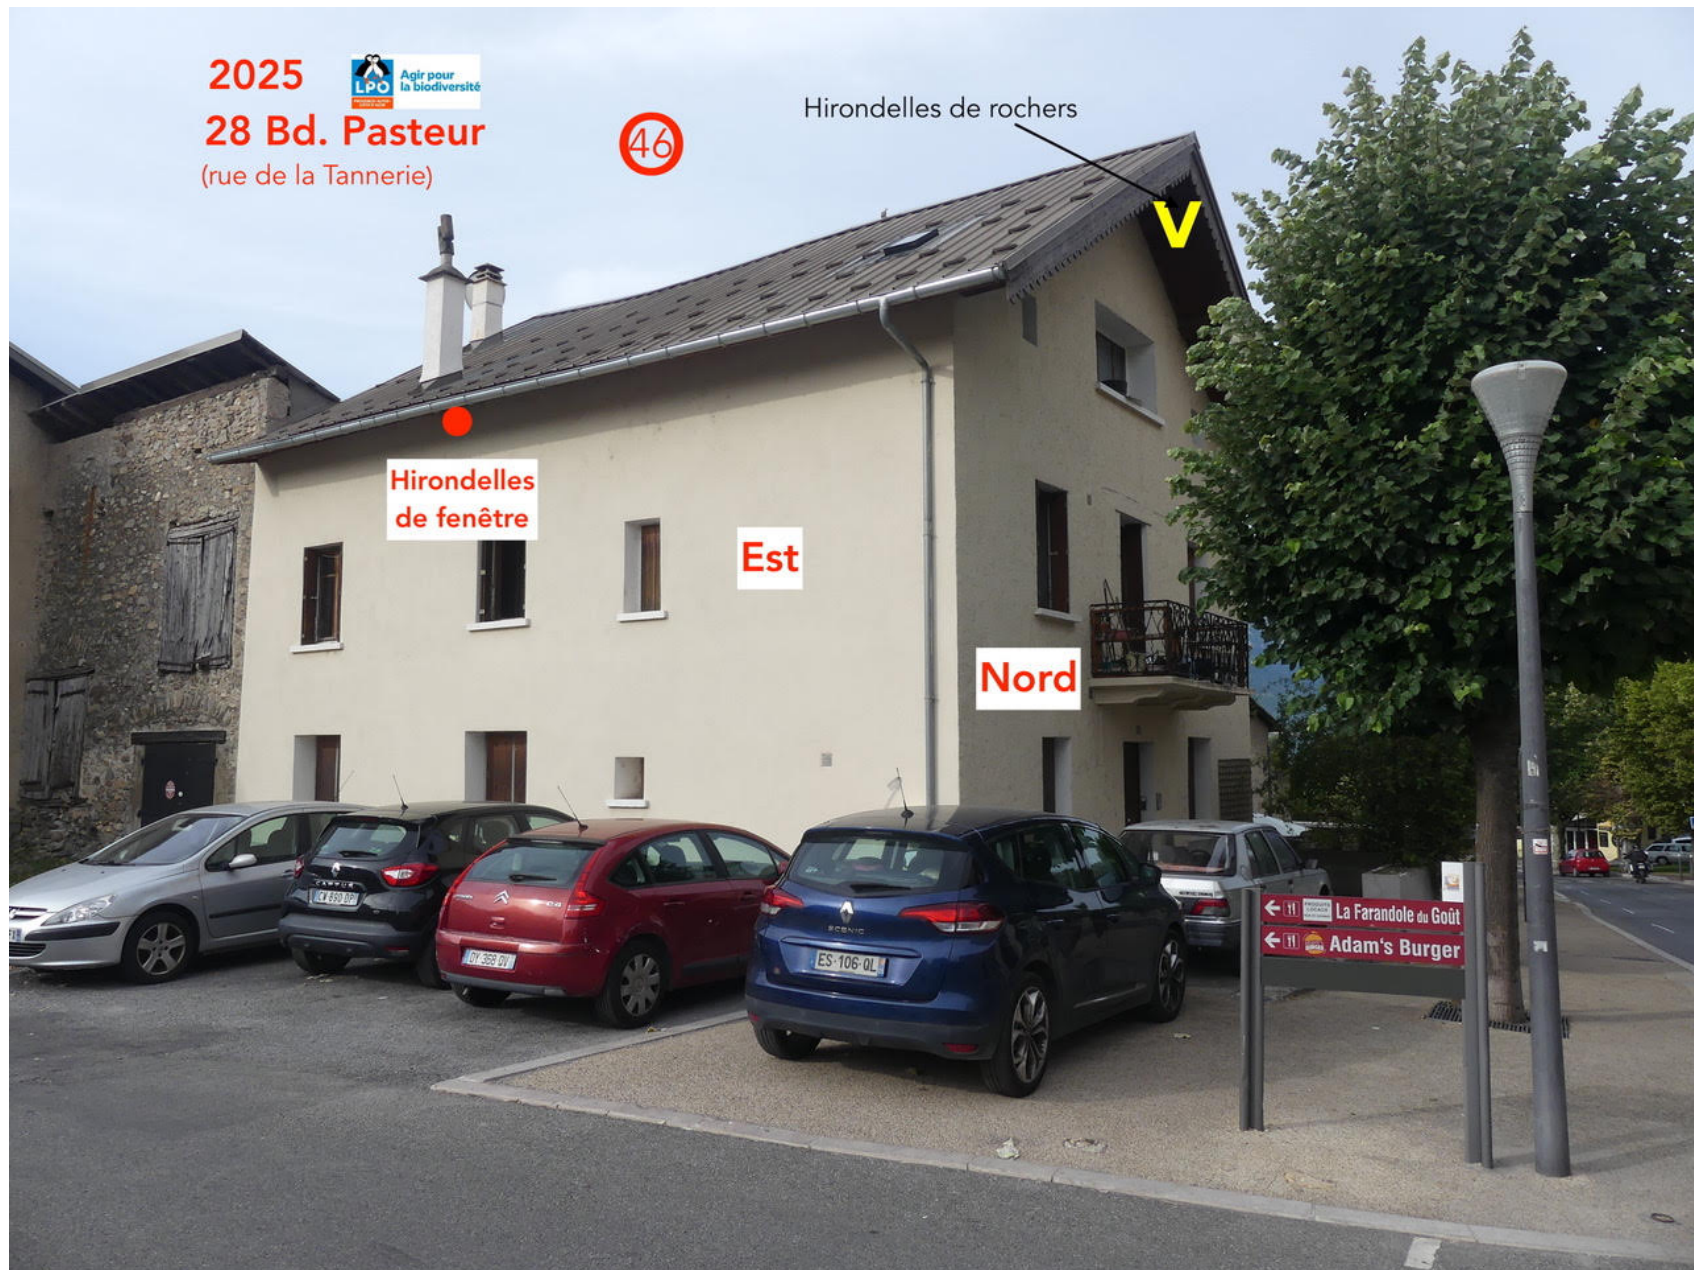

Nord

Légende :

● nid en bon état
occupé ou susceptible
de l'être

■ nid endommagé
facilement réparable

■ nid détruit

V

[RETOUR
PLAN](#)

[RETOUR
PHOTO](#)

HLM Le Roc

2025

Légende :

● nid en bon état
occupé ou susceptible
de l'être

■ nid endommagé
facilement réparable

∨ nid détruit

[RETOUR
PLAN](#)

[RETOUR
PHOTO](#)

2025

EHPAD
Les
Chanterelles

Légende :

● nid en bon état
occupé ou susceptible
de l'être

■ nid endommagé
facilement réparable

∨ nid détruit